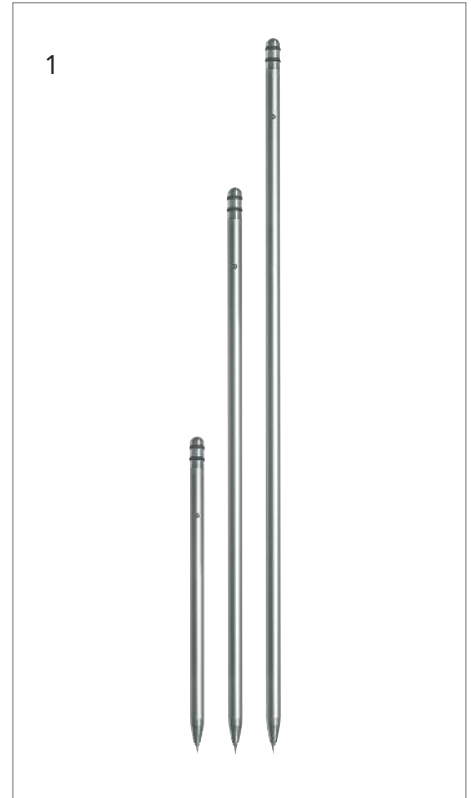

Plantafeel

Der Plantafeel Wasserfühler misst zuverlässig, weil elektrisch, wie trocken die Erde oder das Substrat auch in Bodennähe des Gefäßes ist. So kann man sicher entscheiden, wann man die Pflanze gießen kann, ohne ihr nasse Füße zuzufügen.

Zubehör für Düngen und Bewässerung

1 Plantafeel Wasserstandsprüfer	--	--	20
	--	--	37
	--	--	47
2 Düngeschacht	7	--	12
	7	--	21
	11	--	21
	11	--	32
3 Absaugpumpe	--	--	--

Glitterstone Weiß
20-60 mm